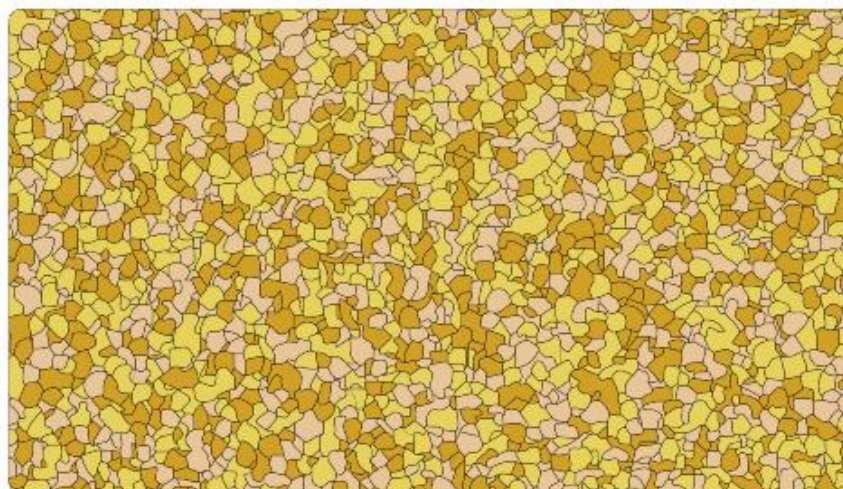

Yellowmix

Date: 02.Mar.2023

Your Selection

- 1 Parts RH30 Beige (33%)
- 1 Parts RH41 Bright Yellow (33%)
- 1 Parts RH40 Mustard (33%)